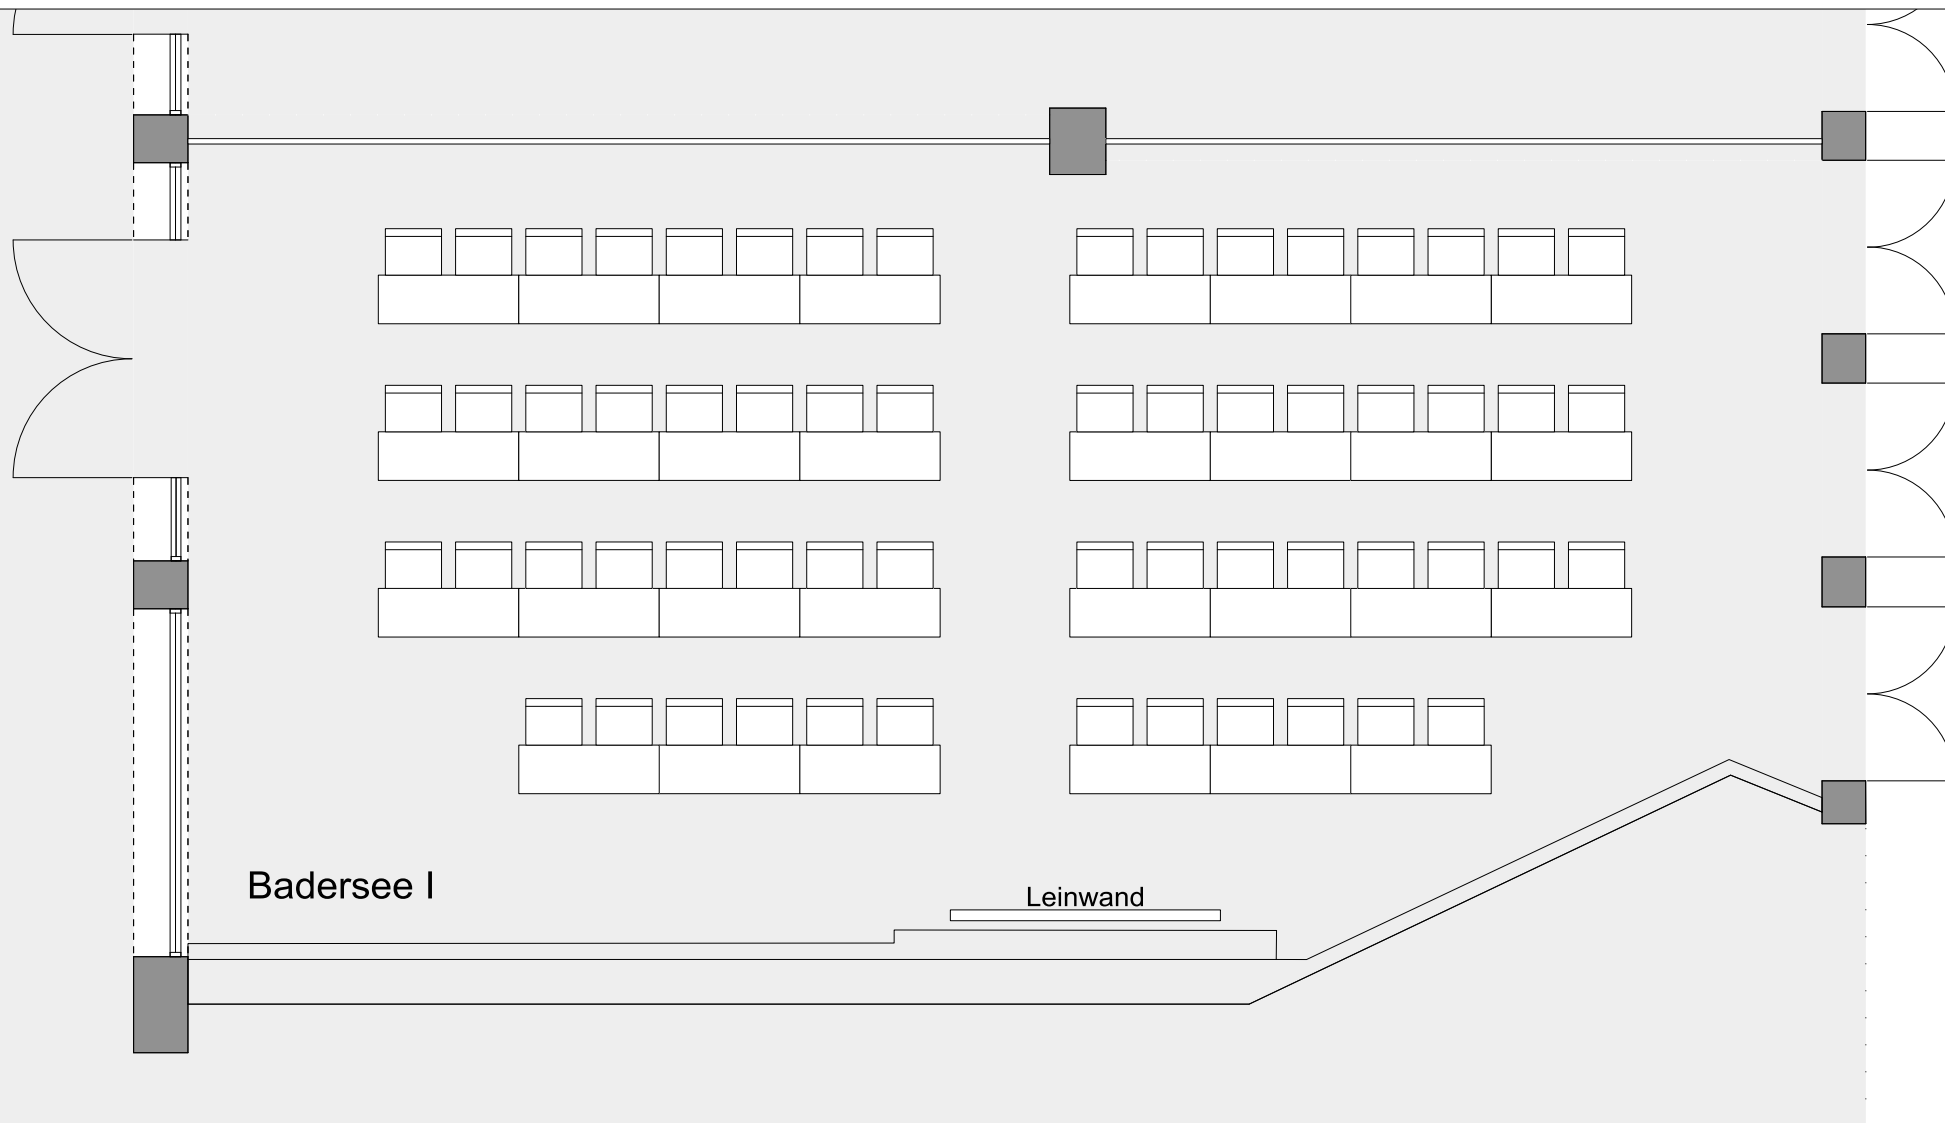

HOTEL AM BADERSEE

ZUGSPITZDORF GRAINAU

Ebene:
1.Ebene

Raum:
Badersee I

Bestuhlungsform:
Parlament

Personenzahl:
60 Personen

Träumen, durchatmen, sich verwöhnen und begeistern lassen.
Herzlich Willkommen im Hotel am Badersee.